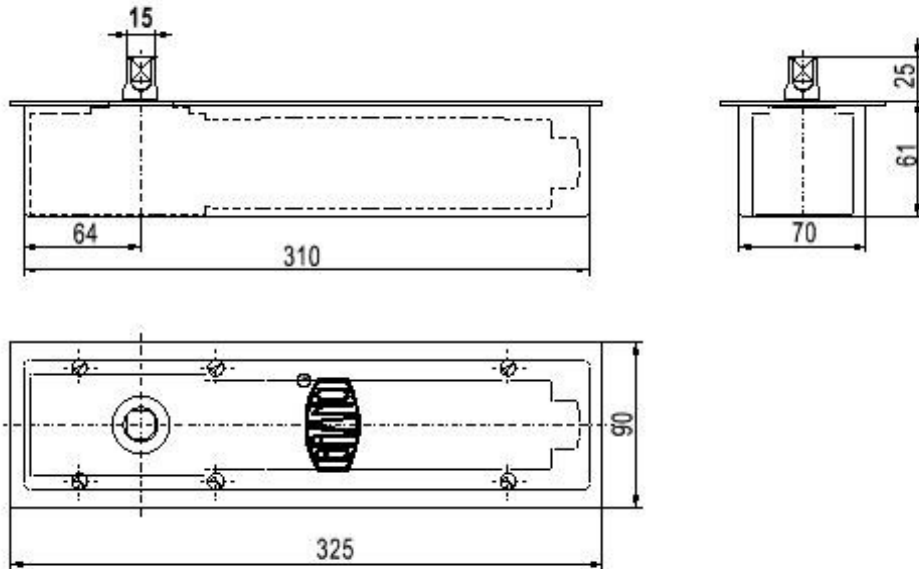

Typ	P221	P221 se stavěčem
Max. hmotnost dveří	60 kg	60 kg
Max. šířka dveří	95 cm	95 cm
Úhel otevření	150°	150°
Aretace	95°	95°
Hmotnost	4,95 kg	4,95 kg

Podlahový zavírač Brano P221 – nákres